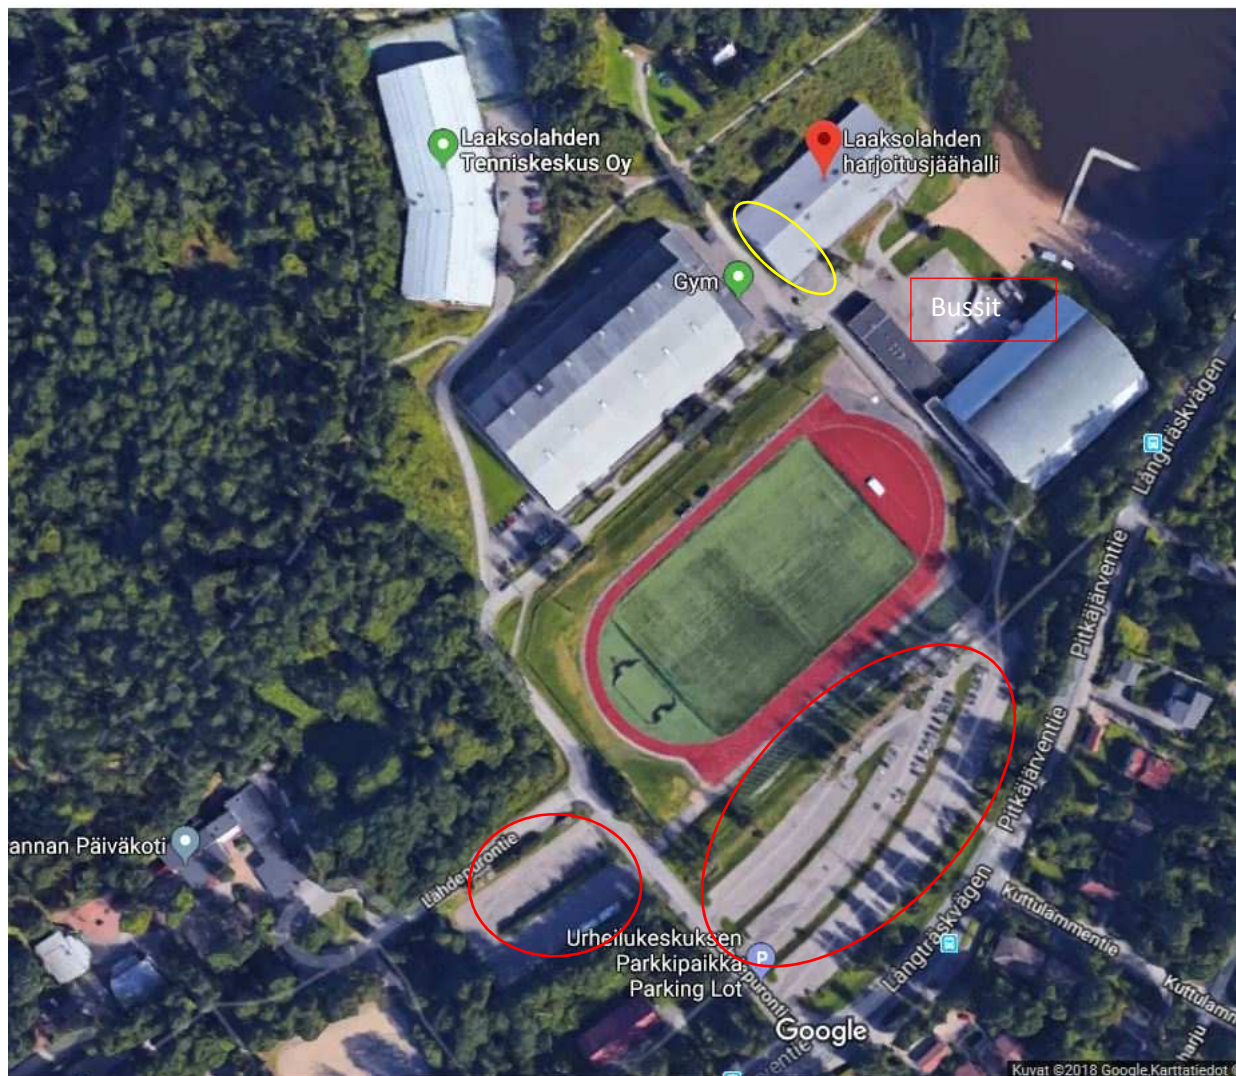

# Esa Tikkanen Tournament 2018

Aluekartat / Area maps

 Parking  Ruokailu/dining  Työmaa-alue!! / construction area!!

Espoonlahti – Forum/Harjoitushalli(Espoonlahdentie 2-4, Espoo)

Alueen pysäköintitilat ovat erittäin ahtaat, joten bussiliikenne/-pysäköinti pyydetään minimoimaan!!

Laaksolahti – Maxbuild Arena (Lähdepurontie 1, Espoo)

Bussit voi ajaa urheilukentän alapuolella olevasta portista, vanhan jäähallin takapihalle. Huomioikaa Zambonin tyhjennyspaikka!

Leppävaara – Warrior Arena (Maantienpelto 1, Espoo)

Matinkylä – Harjoitushalli (Matinkartanontie 9-11, Espoo)

Alueen pysäköintitilat ovat erittäin ahtaat, joten bussiliikenne/-pysäköinti pyydetään minimoimaan. Bussin pysäköinti hallin takapihalla tai kadunvarsipaikoilla pysäköintisääntöjen mukaisesti.

**VAROITUS!!** Hallin ympäristössä on useita rakennustyömaita, joten pyydämme noudattamaan erityistä varovaisuutta liikkumisessa.

Tapiola – Harjoitushalli (Urheilupuistontie 3, Espoo)