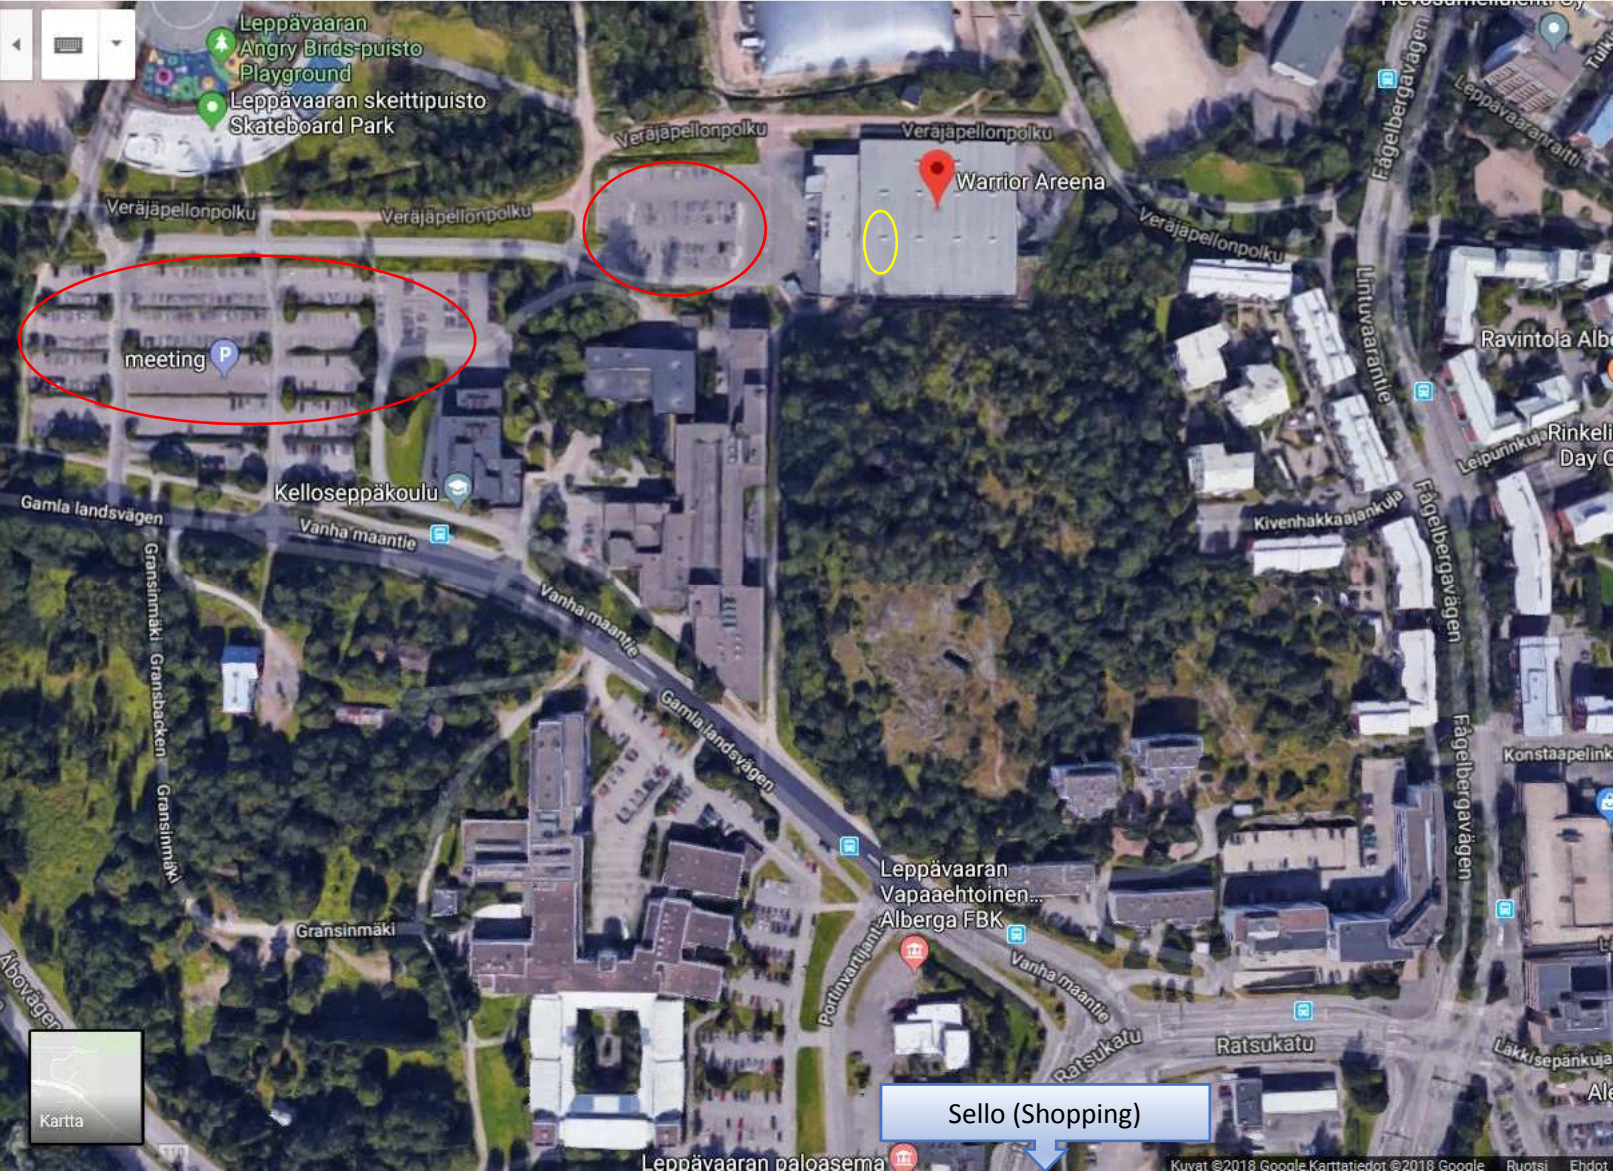

# Esa Tikkanen Tournament 2018

Aluekartat / Area maps

 Parking  Ruokailu/dining  Työmaa-alue!! / construction area!!

Espoonlahti – Forum/Harjoitushalli(Espoonlahdentie 2-4, Espoo)

Alueen pysäköintitilat ovat erittäin ahtaat, joten bussiliikenne/-pysäköinti pyydetään minimoimaan!!

Laaksolahti – Maxbuild Arena (Lähdepurontie 1, Espoo)

Bussit voi ajaa urheilukentän alapuolella olevasta portista, vanhan jäähallin takapihalle. Huomioikaa Zambonin tyhjennyspaikka!

Leppävaara – Warrior Arena (Maantienpelto 1, Espoo)

Matinkylä – Harjoitushalli (Matinkartanontie 9-11, Espoo)

Alueen pysäköintitilat ovat erittäin ahtaat, joten bussiliikenne/-pysäköinti pyydetään minimoimaan. Bussin pysäköinti hallin takapihalla tai kadunvarsipaikoilla pysäköintisääntöjen mukaisesti.

**VAROITUS!!** Hallin ympäristössä on useita rakennustyömaita, joten pyydämme noudattamaan erityistä varovaisuutta liikkumisessa.

Tapiola – Harjoitushalli (Urheilupuistontie 3, Espoo)